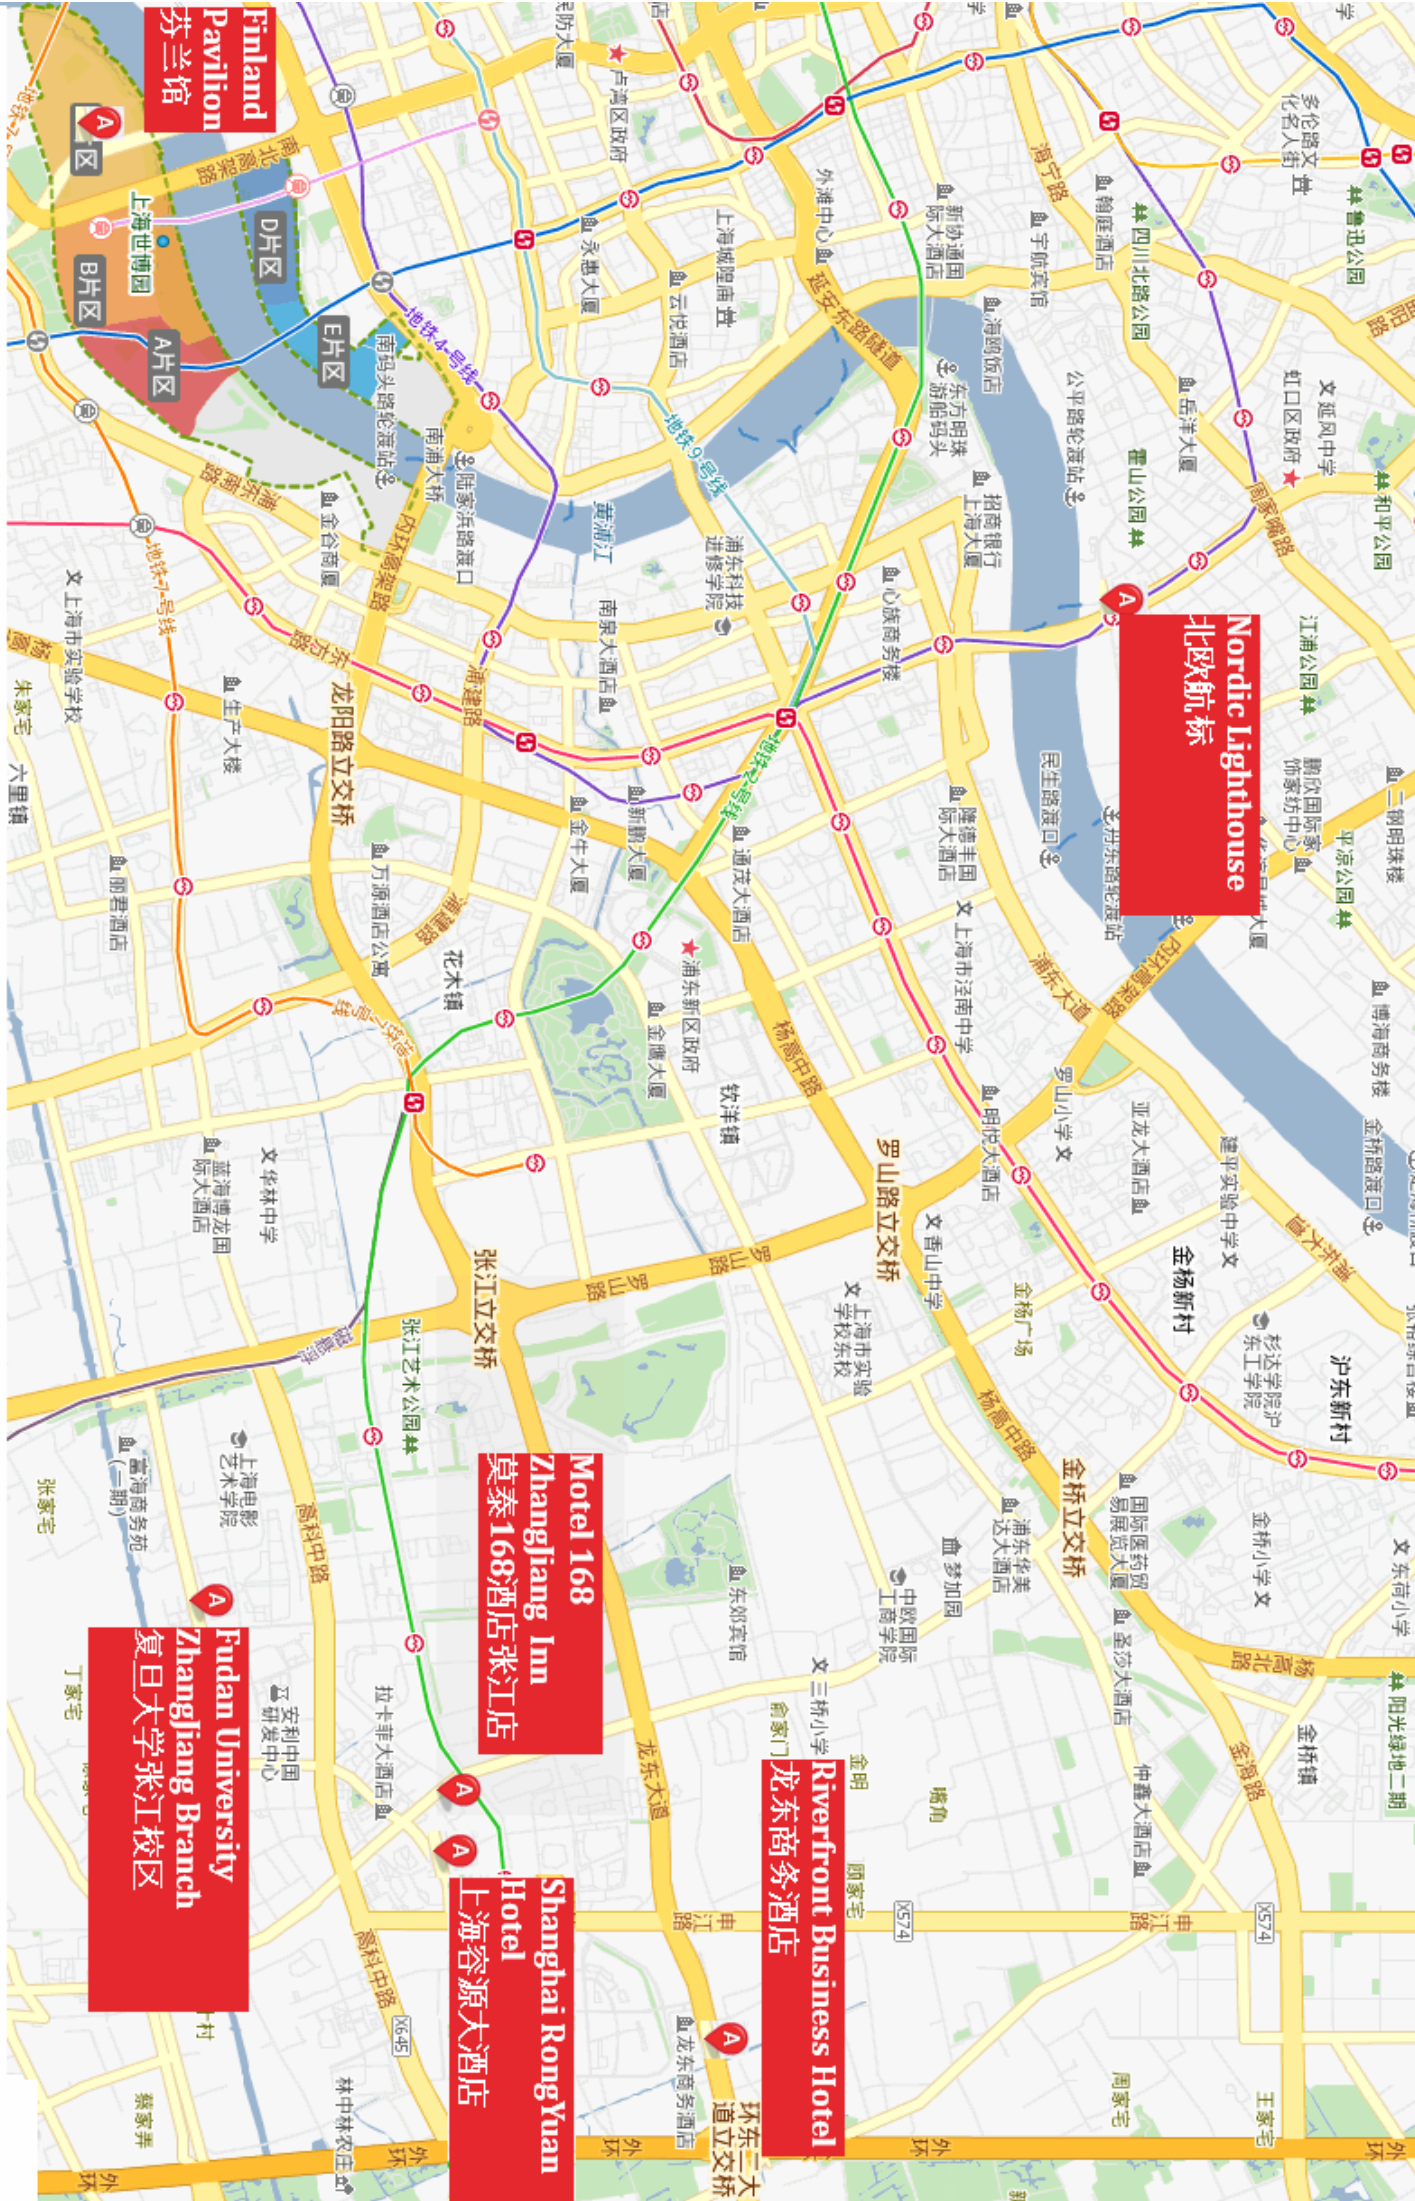

Finland Pavilion
芬兰馆

Nordic Lighthouse
北欧航标

Motel 168
Zhangjiang Inn
莫泰168酒店张江店

Fudan University
Zhangjiang Branch
复旦大学张江校区

Shanghai RongYuan Hotel
上海容源大酒店

Riverfront Business Hotel
龙东商务酒店